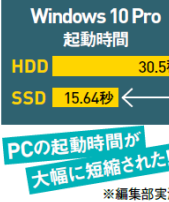

CASE01 最近パソコンの動作が重くなってきた

パソコンの動作が重い原因の多くは、システムファイルの読み込み速度が関係している。特にHDD搭載モデルの場合は、ハードそのものの読み込み速度が遅いため、SSDに換装するだけで見違えるようにパソコンの動作が速くなる。