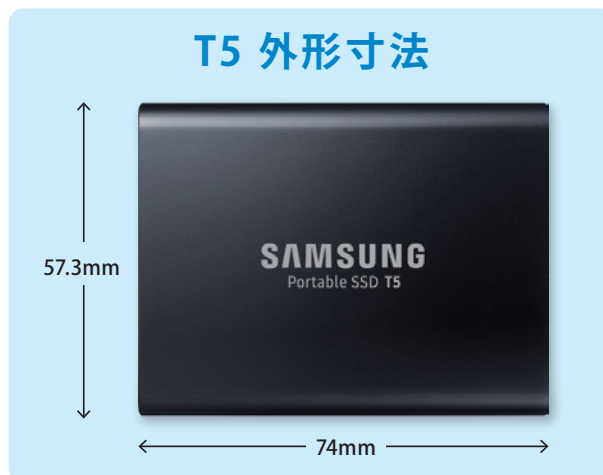

Samsung Portable SSD T5 放送局向けパッケージ仕様

型番	MU-PA1T0TV/IT	MU-PA2T0TV/IT
容量※1	1TB	2TB
インターフェイス	USB 3.1 Gen.2(10Gbps)下位互換	
外形寸法(W×H×D)	74×57.3×10.5 (mm)	
本体質量※2	最大51g	
転送速度※3	最大540MB/s	
UASP Mode	サポートあり	
暗号化セキュリティ	AES 256 bit ハードウェア暗号化	
セキュリティ※4	パスワードで設定可能(オプション) Windows 7以降、Mac OS X 10.9以降、 Android KitKat (Ver.4.4) 以降に対応	
内容物※5	保証規程&クイックスタートガイド USB 3.1 Gen.2対応接続ケーブル (USB Type C ⇄ USB Type A) (USB Type C ⇄ USB Type C)	
専用ケース外形寸法(W×H×D)	135×135×23 (mm)	
各種取得規格・法規制	VCCI、RoHS2指令準拠	
保証※6	3年限定保証	

※1: 実際に使用可能な容量は、システムの設定によって異なる場合がございます。1GB = 1,000,000,000/バイト、1TB = 1,000,000,000,000/バイトです。
※2: 製品の正確な質量は、容量によって異なる場合があります。
※3: システムの環境により異なります。
※4: 「Samsung Portable SSD ソフトウェア」にてパスワード設定を行えます。ユーザー権限の場合、初回起動時に管理者パスワードが必要です。
※5: 専用収納ケースに同梱もしくは添付しております。Android端末でご利用の場合、USB Type C→USB Micro Bの変換ケーブルが必要になる場合がございます。
※6: 専用収納ケースは保証対象外となります。

Samsung SSDならこんなに安心!

国内シェア5年連続No.1*

BCN AWARD 最優秀賞受賞