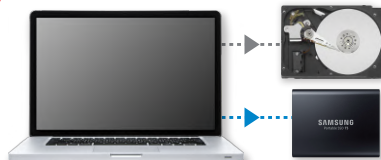

Portable SSD T5

放送局向けパッケージ

大容量化する映像データを**高速転送** & **暗号化保存**できる
専用収納ケース入りのポータブルSSD T5

大容量データを高速転送

- USB3.1接続により最大540MB/sの高速転送*
- 最大2TBモデルで大容量のデータ保存

安心パスワード認証

- データ領域は全て暗号化
- Windows/MacOS 対応の暗号化/パスワード入力

コンパクトかつ軽量

- T5は可動部品を持たない、頑丈なメタルボディ
- 一般的な名刺サイズより小さく、重さはわずか51グラム、厚さもたったの10.5ミリ

容量	型番	金額
1TB	MU-PA1T0TV/IT	オープンプライス
2TB	MU-PA2T0TV/IT	

* 性能はホストの構成により変動します。最大540MB/sの転送速度を実現するには、ホストデバイスおよび接続ケーブルでUSB3.1 Gen2がサポートされている必要があります。また、UASPモードを有効にする必要があります。

52分の4K映像ファイルを
約17分で転送!*

ポータブルハードディスクの
約5倍の速度で作業時間短縮

ポータブル
HDD

1時間29分

ポータブル
SSD T5

17分

5倍
速い

Samsung Portable SSD T5 放送局向けパッケージ仕様