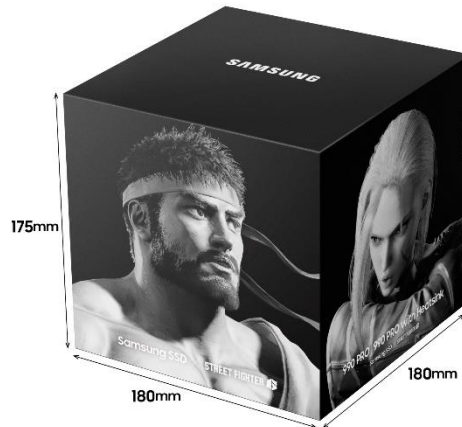

Samsung は「最高のゲーム体験をつくること」を掲げ、ゲームをプレイする環境だけではなく、ゲームに関わる、プレイヤー、クリエイター、すべての人を応援することで実現したいと考えています。その中で『Make Your GG』プロジェクトを始動し、様々なゲームメーカーとコラボを行っています。今回は、『ストリートファイター6』1周年を記念したコラボボックスキャンペーンを実施します。

『ストリートファイター6』コラボ収納ボックスは、外箱と内箱にリュウをはじめとしたおなじみのキャラが印刷された、この機会にしか手に入らない数量限定コラボアイテムです。ゲームソフト、周辺機器の収納はもちろん、テレビやデスク周辺のインテリアとしてもお使いいただけるデザインになっています。「990 PRO ヒートシンクモデル」*1の2TBもしくは4TB、「990 PRO」*1の2TBもしくは4TBの購入者を対象にプレゼントいたします。

*1: コラボ収納ボックスのプレゼントモデルは従来の「990 PRO ヒートシンクモデル」、「990 PRO」とは異なる型番になっております。

『ストリートファイター6』コラボ収納ボックス付モデルをお買い求めください。

■『ストリートファイター6』コラボ収納ボックス

素材:貼り箱

サイズ(外寸):幅 180mm×奥行 180mm×高さ 175mm

『ストリートファイター6』コラボ収納ボックスイメージ

『ストリートファイター6』コラボ収納ボックス(外箱)展開図イメージ ※底面は無地となります。